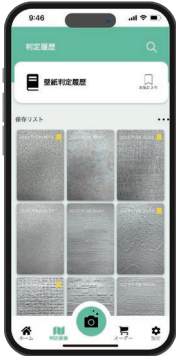

数値データが近いものから順に5つの候補が表示されます

コマツ株式会社と同志社大学で共同開発した

「自動テクスチャ識別プログラム」※1 を搭載

世界のあらゆるものには、質感、色彩、凹凸、様々な判別する要素が含まれています。この度、コマツ株式会社と同志社大学が共同開発した「自動テクスチャ識別プログラム」は、微細なテクスチャ(素材)の違いを識別するための最適な判別要素を特定し、その違いを分析、データ化することで、人間でも識別困難な非常に複雑かつ微細な違いを識別するニューラルネットワークを搭載しています。この技術は地球上に存在する、あらゆるテクスチャの識別に応用可能です。

かべぴたの使い方

判定方法

判定には通信環境が必要です
通信環境の良い場所でご使用ください

方法 **A** アプリカメラを起動し撮影する

または

方法 **B** カメラロールからアップロードする

ホームメニューから
カメラのアイコンをタップ

B カメラロールから選択

A カメラで撮影

撮影のコツ

- ✔ 壁紙から10cmほど離れる
- ✔ 壁紙以外の物体が映らないようにする
- ✔ 影がなるべく入らないようにする
- ✔ フラッシュなど強い光で白飛びしないようにする

NG例

壁紙以外が映り込む

NG例

影が映り込む

NG例

強い光で照らす

便利な機能 ※2

※2:開発段階の標準機能

判定履歴を保存して
好きな時に再表示

保存した判定結果を
お気に入り設定して絞り込み

保存した判定結果に
メモを記録

メモから検索語句を含む
特定の結果を表示

導入メリット